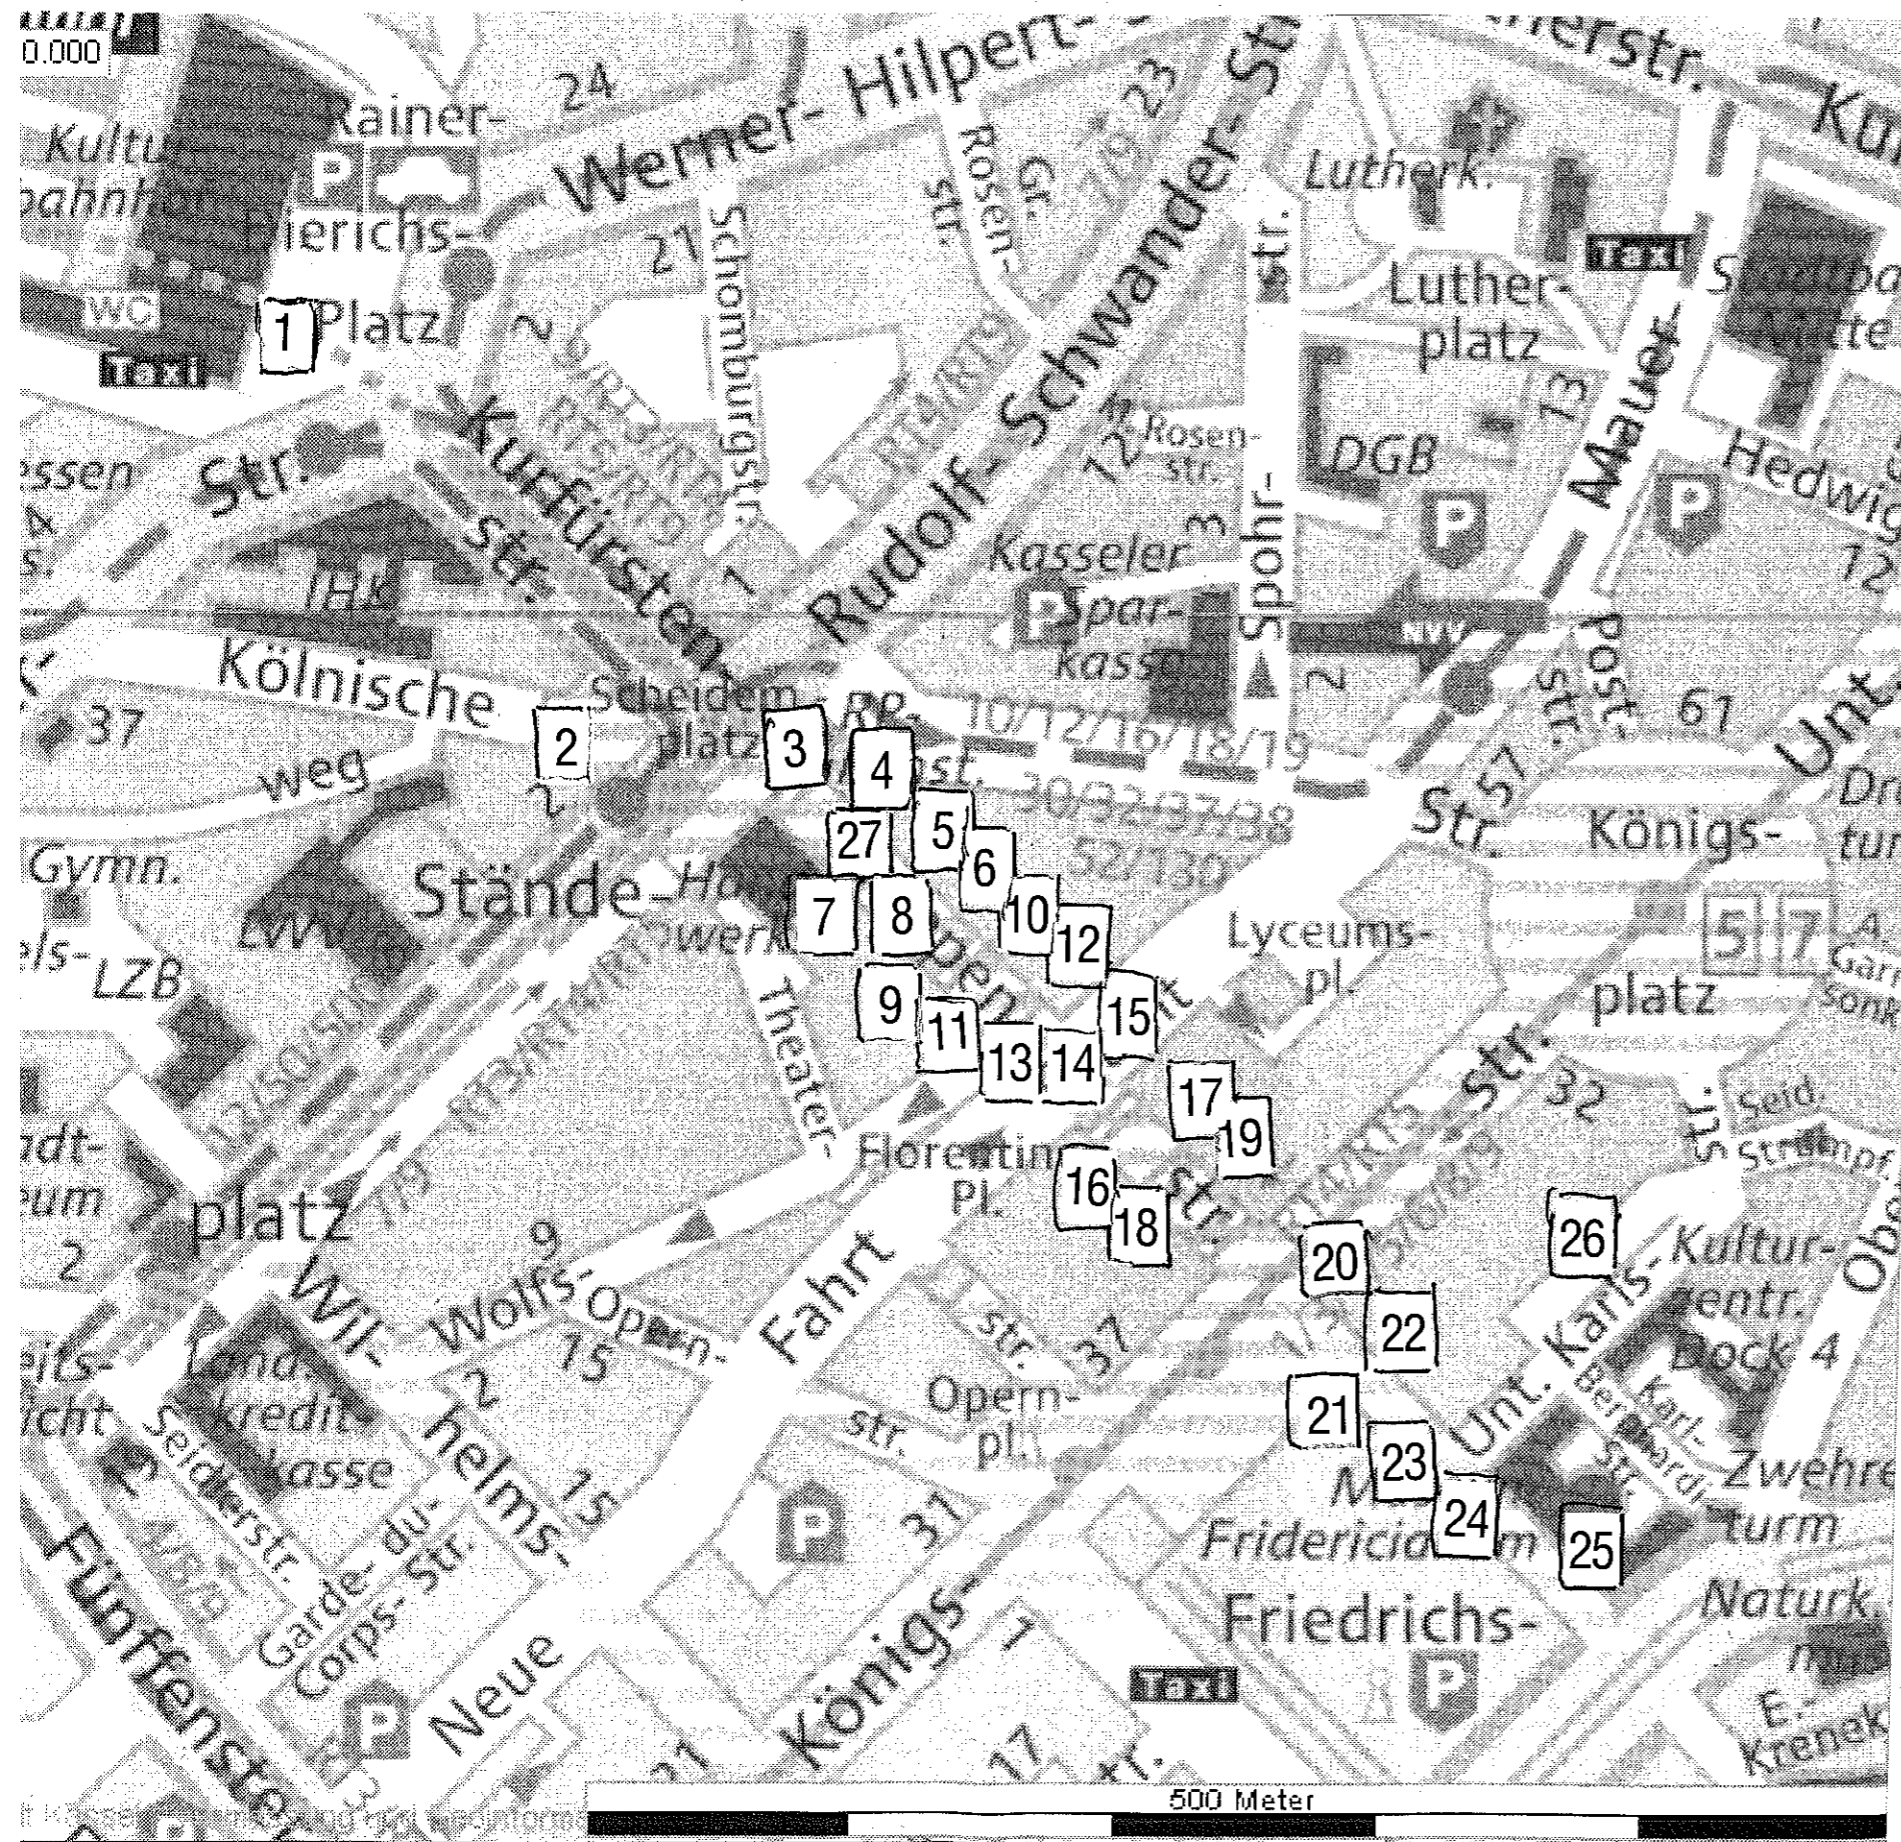

ACHTUNG: Laute (r) junge Menschen! Stadtspiel 28.Mai 2010

Angebote 14.00 -16.15 Uhr

- | | | | |
|----|---|----|---|
| 1 | Trendsport-, Bewegungs-
Jugendkulturangebote am
Kulturbahnhof, WC | 15 | Was ärgert dich beim
Spielen?
Befragung Kinderbüro |
| 2 | Spiel, Spaß, Bewegung
Spielmobil Rote Rübe
(u. S.-Nußbaum-Haus) | 16 | Heißer Draht, Erbsen-
Klopfen, Basteln
Hort-AG städt. Kitas |
| 3 | Wettrennen Kinder vs. Tiere
Biologo Urs Frohnes | 17 | Puzzle-Aktion
Kleine Stromer e.V. |
| 4 | Neue Wurfspiele
Spiellandschaft Dönche | 18 | Musikalischer Zirkus
Spielhaus Landastraße |
| 5 | Mitmach-Musik-Aktion
Jürgen Müller, Musiker | 19 | Musik-Einkaufswagen
Ideenwerkstatt
Fichtnerstraße |
| 6 | Kreidemalerei,
Sport-Spiele
Mädchentreff
Girls Only | 20 | Trommel-Action
Gruppe Rebell |
| 7 | Getränke, Snacks, WC
Jugencafé | 21 | Mini-Olympics
1.Mädchenhaus
Annastraße |
| 8 | Mal-Aktionswand,
Kinderrechtsfilm
SJD -Die Falken- | 22 | Saiteninstrumente-Bau
Spohrmuseum |
| 9 | Erbsenbaustelle
Tanzvorführung
Hort Unterneustadt | 23 | Wer-kennt-wen?
Vernetzungsaktion
Spielhaus Weidestraße |
| 10 | Lesezeichen basteln
Schulsozialarbeit
Hegelsbergschule | 24 | Steinzeitliche
Schwirrhölzer
Naturkundemuseum |
| 11 | Blechtrommeln bauen
Kunstwerkstatt | 25 | Ich sehe was.....
Museum Fridericianum, WC |
| 12 | Kreidemalerei, Zahlen-
Spiele,Flaschenangeln
Hort Fasanenhof | 26 | Skate-Contest ab 17.00 Uhr
Outdock-Platz |
| 13 | Kreidespiele
in Bewegung
Hort Mattenberg | 27 | Infostand Förderverein
Kinder- und Jugendnetzwerk |
| 14 | Kistenklettern
Abenteuerspielplatz
Niederzwehren | | |
- Krach-Aktionen 14.30 Uhr und 15.30 Uhr an allen Standorten,
Abschluss-Krach-Kundgebung 16.30 Uhr am Florentiner Platz

Eine Veranstaltung des Kinder- und Jugendnetzwerkes Kassel